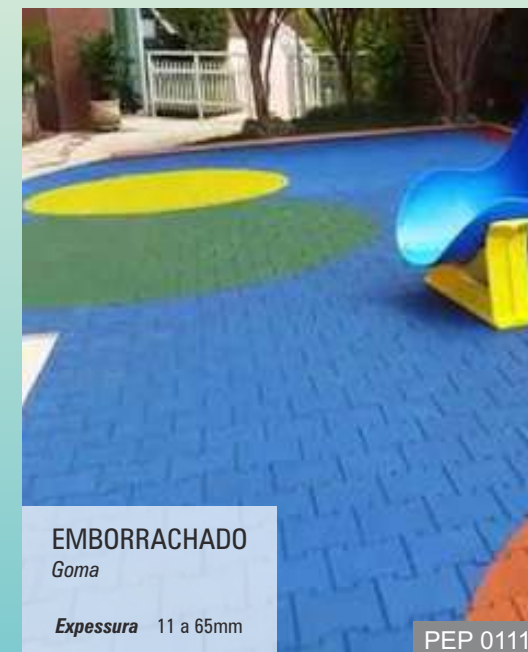

## GRAMA SINTÉTICA

*Pasto Sintetico*

**Expossura** 12 a 50mm

GSP 0112

Obs.: A versão atual dos produtos pode apresentar pequenas diferenças de cor, medida, peso e desing. Imagens ilustrativas.

*La versión actual de los productos puede presentar pequeñas diferencias de color, medida, peso y diseño. Imágenes ilustrativas.*