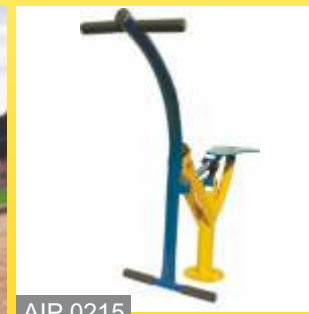

AIP 0215

Cavalgada

Cabalgada

Peso 12kg
(AxLxP)* 80x50x100cm
Usuários 1